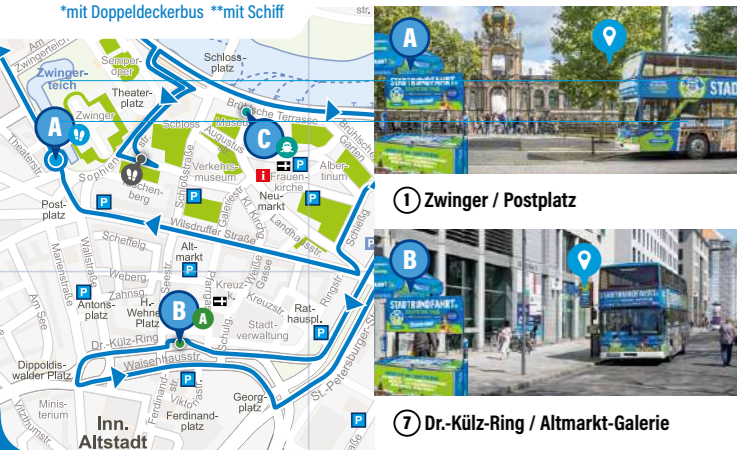

STADTRUNDFAHRT

AUSFLÜGE & TAGESTOUREN AB DRESDEN STADTRUNDFAHRT DRESDEN GMBH HOP ON HOP OFF

INFOS & TICKETS

ALLE AUSFLÜGE UNTER WWW.STADTRUNDFAHRT.DE/AUSFLUEGE

Tour / Ausflug	Start	Zeiten April-Oktober	Preis
Sächsische Schweiz*	B	Mo., Mi., Fr. 9:30 Uhr	20 €
Highlighttour Sächs. Schweiz!*	B	Mo., Mi., Fr. 9:30 Uhr	48 €
Schloss Pillnitz*	A	täglich 13:30 Uhr	12 €
Pillnitz-Entdeckertour!*	A	täglich 11:30 Uhr	46 €
Meißen & Moritzburg*	B	Di. 9:30 Uhr	20 €
Meißen mit Stadtrundgang**	C	Do., Sa. 9:45 Uhr	43 €

*mit Doppeldeckerbus **mit Schiff

BUCHUNG TICKETS & INFOS UNTER WWW.STADTRUNDFAHRT.DE

HABEN SIE WEITERE FRAGEN? T +49 351 8995650

E info@stadtrundfahrt.de W www.stadtrundfahrt.de

JEDE TOUR ERZÄHLT (D)EINE (E)SCHICHTE! TEILE DEINE GERNE MIT UNS.

f stadtrundfahrt.de srf_dresden @stadtrundfahrtredresden

TOUR
FÜR NUR
25,-
PRO PERSON

TICKETS & INFOS
HIER SCANNEN

BERGMANNSTOUR NACH SEIFFEN

**Geführte Tagestour mit erzgebirgischem Bergmann
in das berühmte Spielzeugdorf Seiffen im Erzgebirge**

Das ist in Ihrer Weihnachtstour nach Seiffen enthalten:

- ✓ Hin- und Rückfahrt im Doppeldeckerbus
- ✓ live - Gästeführung durch erzgebirgischen Bergmann
- ✓ Besuch Schauwerkstatt und Eintritt Seiffener Bergkirche

Zeiten: 24.11. - 15.12.2023 Fr. 9:30 Uhr | **Dauer:** ca. 8 Std.

Start: Haltestelle ⑦ Dr.-Külz-Ring / Altmarkt-Galerie

Preis: 25,- € pro Person

inkl. Transfer, Eintritt Schauwerkstatt & Bergkirche

TOUR
FÜR NUR
29,-
PRO PERSON

TICKETS & INFOS
HIER SCANNEN

PRAG: TAGESTOUR AB DRESDEN

**Entdecken Sie die Weltstadt Prag, die Stadt der
hundert Türme inkl. Stadtrundgang mit Gästeführer**

Das ist in Ihrer Tagestour nach Prag enthalten: